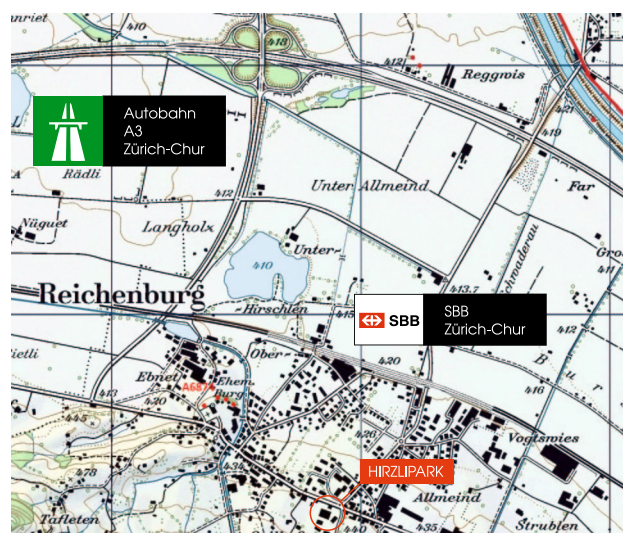

Vor dem Haus

800 M

2 KM

UMGEBUNG MIETOBJEKT:

HIRZLIPARK FACTS

Wohn- und Geschäftshaus «Kleincenter Hirzlipark». Baujahr 1991, Renovation/Facelifting 2010/2011, Totalumbau Gewerbe 2020.

Gepflegte Liegenschaft mit guter Wohnqualität an schöner, ruhiger Lage, in der prosperierenden Gemeinde Reichenburg.

Attraktives Mietzinsniveau.

Entsprechende Keller-, Neben- und Infrastrukturräume. Tiefgarage mit 20 Parkplätzen, 72 Aussenabstellplätze (Geschäftskunden, Besucher, Mietwohnungen), davon 24 Plätze gedeckt.

GEWERBE

DISTANZEN

Lachen	12 km
Pfäffikon	17 km
Rapperswil	18 km
Zürich	47 km
Luzern	65 km
Einsiedeln	32 km
Hinwil	22 km

SCHULEN

Spielgruppe:	Reichenburg
Kindergarten:	Reichenburg
Primarschule:	Reichenburg
Bezirksschule:	Buttikon
Kantonsschule:	Nuolen/Pfäffikon

HIRZLIPARK

schön im Dorf